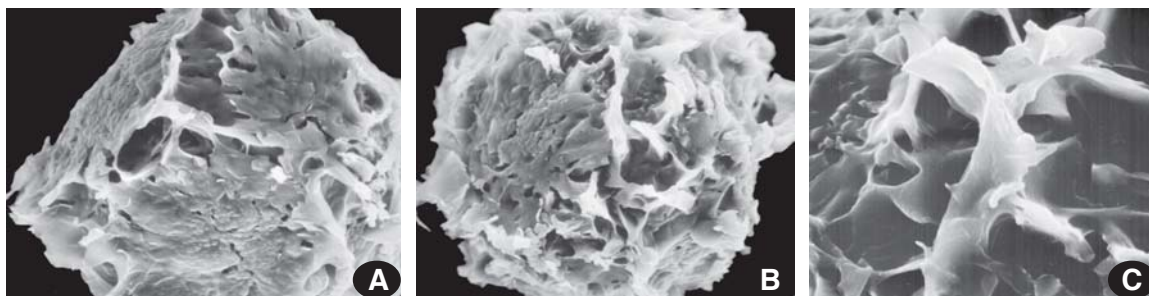

Ephemerum serratum (Hedw.) Hampe

Eriometer serratum (Hedw.) Напре: А-С – поверхность споры, $\times 900$, $\times 850$, $\times 2100$.

Ephemerum spinulosum Bruch & Schimp.