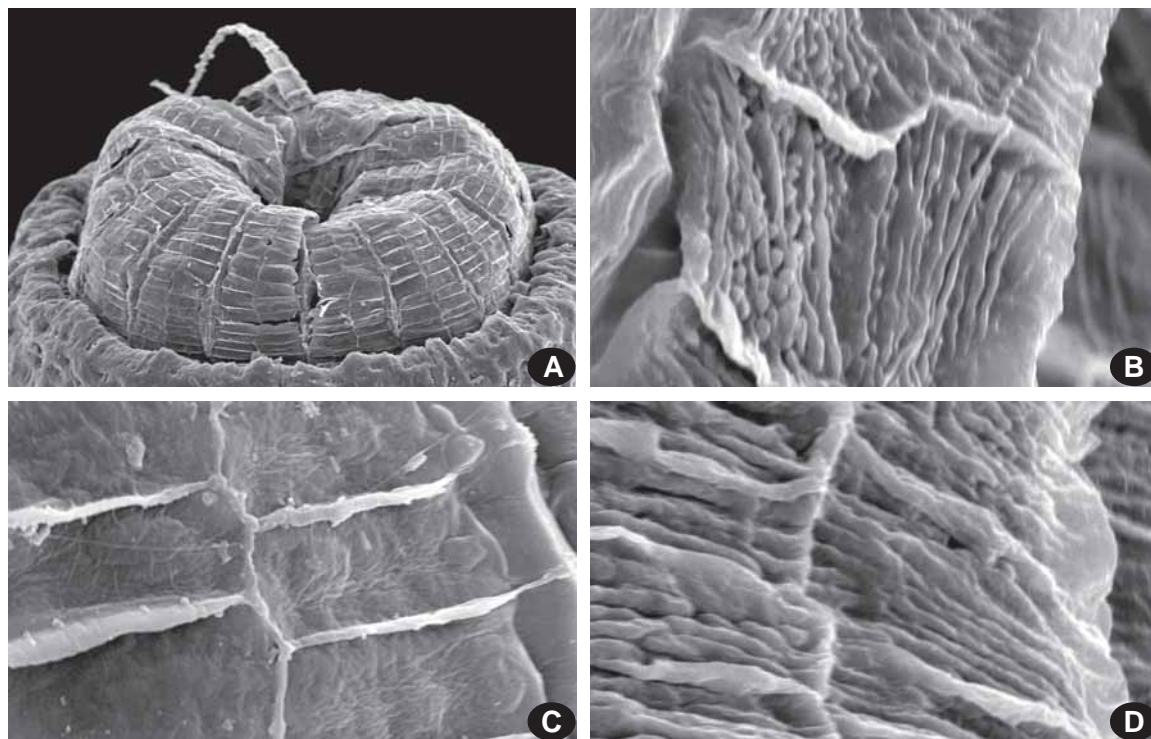

Isoetes alopecuroides (Lam. ex Dubois) Isov.

Рис. 506. *Isoetes alopeurooides* (Lam. ex Dubois) Isov.: A – перистом, $\times 180$; B-D – зубец экзостомы снаружи сверху (B, $\times 1780$), в середине (D, $\times 2000$) и внизу (C, $\times 1620$).

Isothecium hakkodense Besch.

$\mathcal{H}_{s.2}$

Isothecium myosuroides Brid.