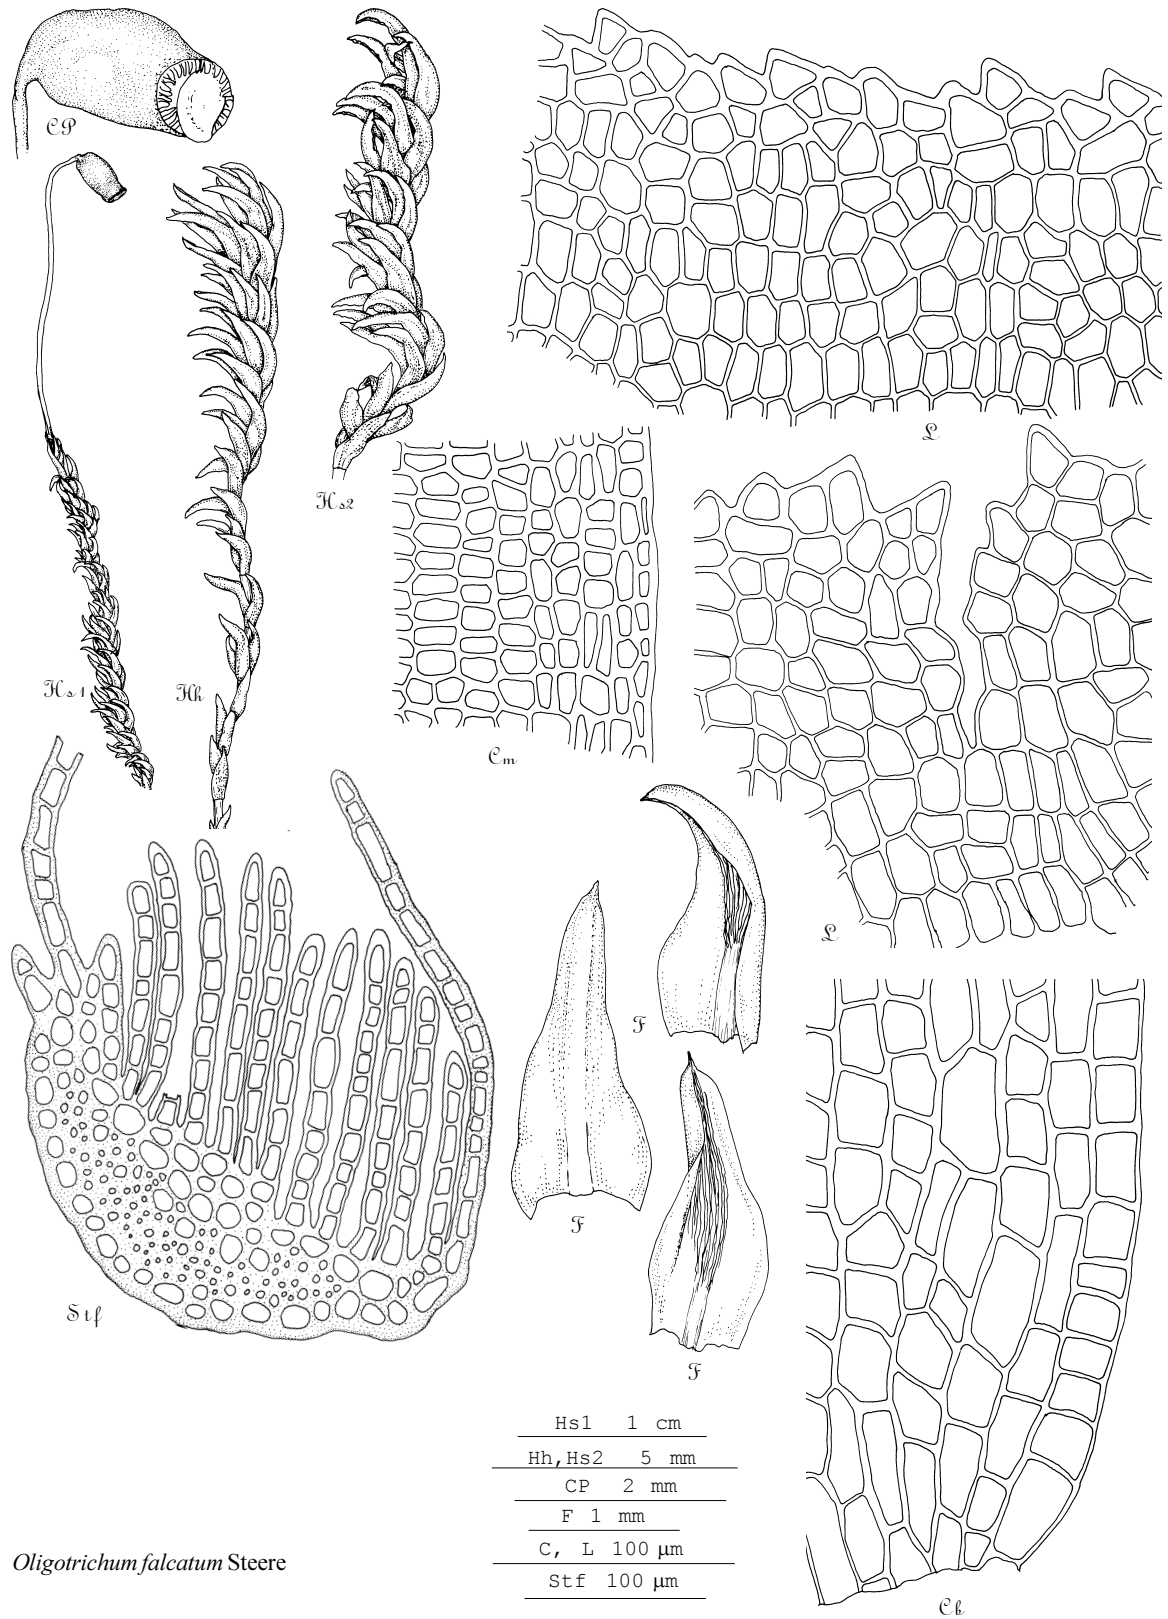

Oligotrichum aligerum Mitt.

Oligotrichum falcatum Steere

Oligotrichum hercynicum (Hedw.) Lam. & DC.

Oligotrichum hercynicum (Hedw.) Lam. & DC.

Hs 2 mm
 Hh 5 mm
 F 1 mm
 C, Stf, L-l 100 μm

Oligotrichum parallelum (Mitt.) Kindb.