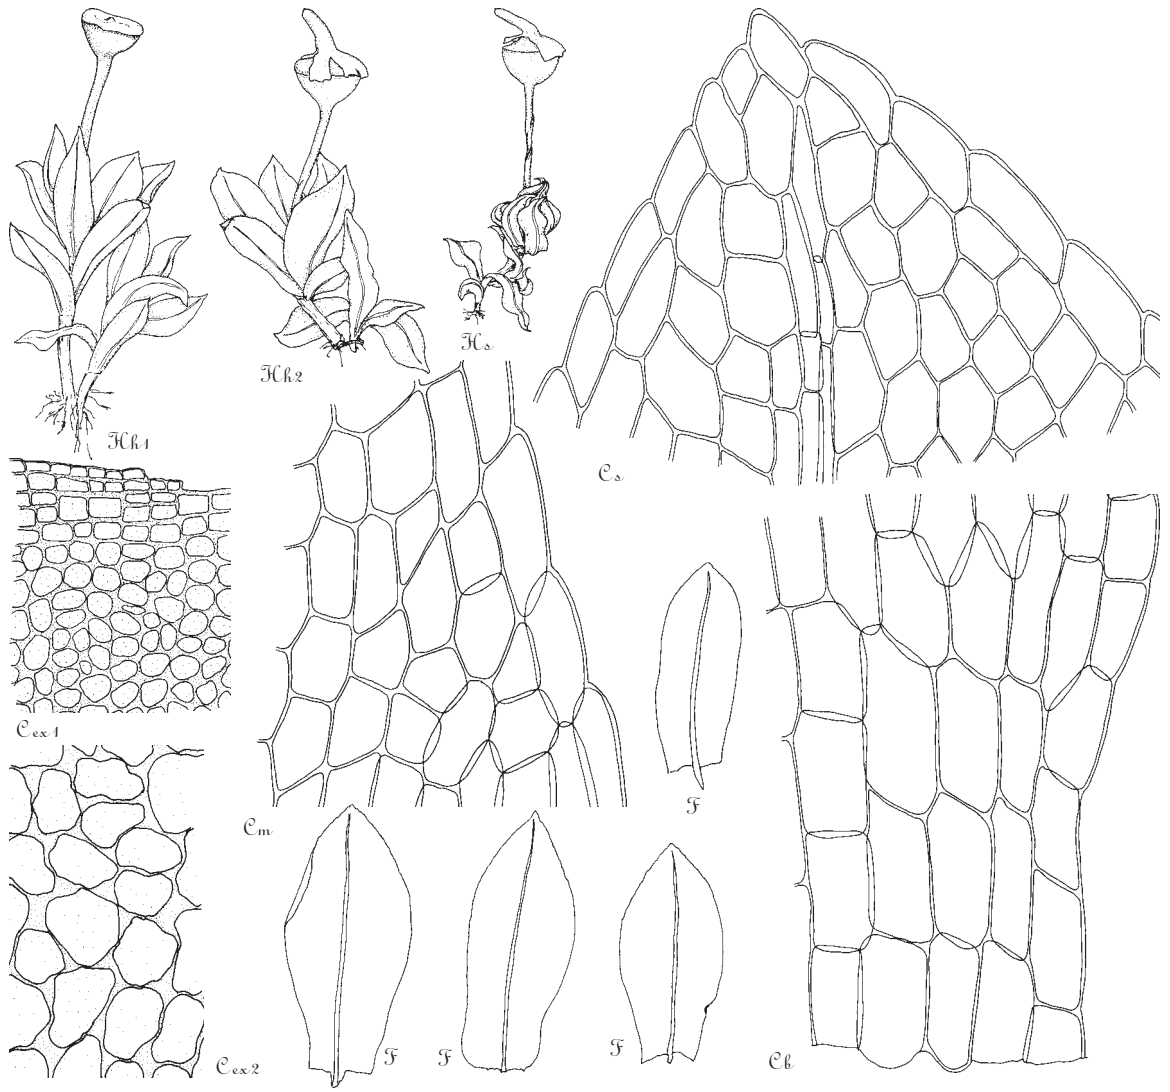

Physcomitrium arenicola Laz.

Physcomitrium pyriforme (Hedw.) Hampe

Physcomitrium sphaericum (C.F.Ludw. ex Schkuhr) Brid.

Hs, h 2 mm
F 1 mm
Cex1 200 μm
Cex2, s, m, b 100 μm