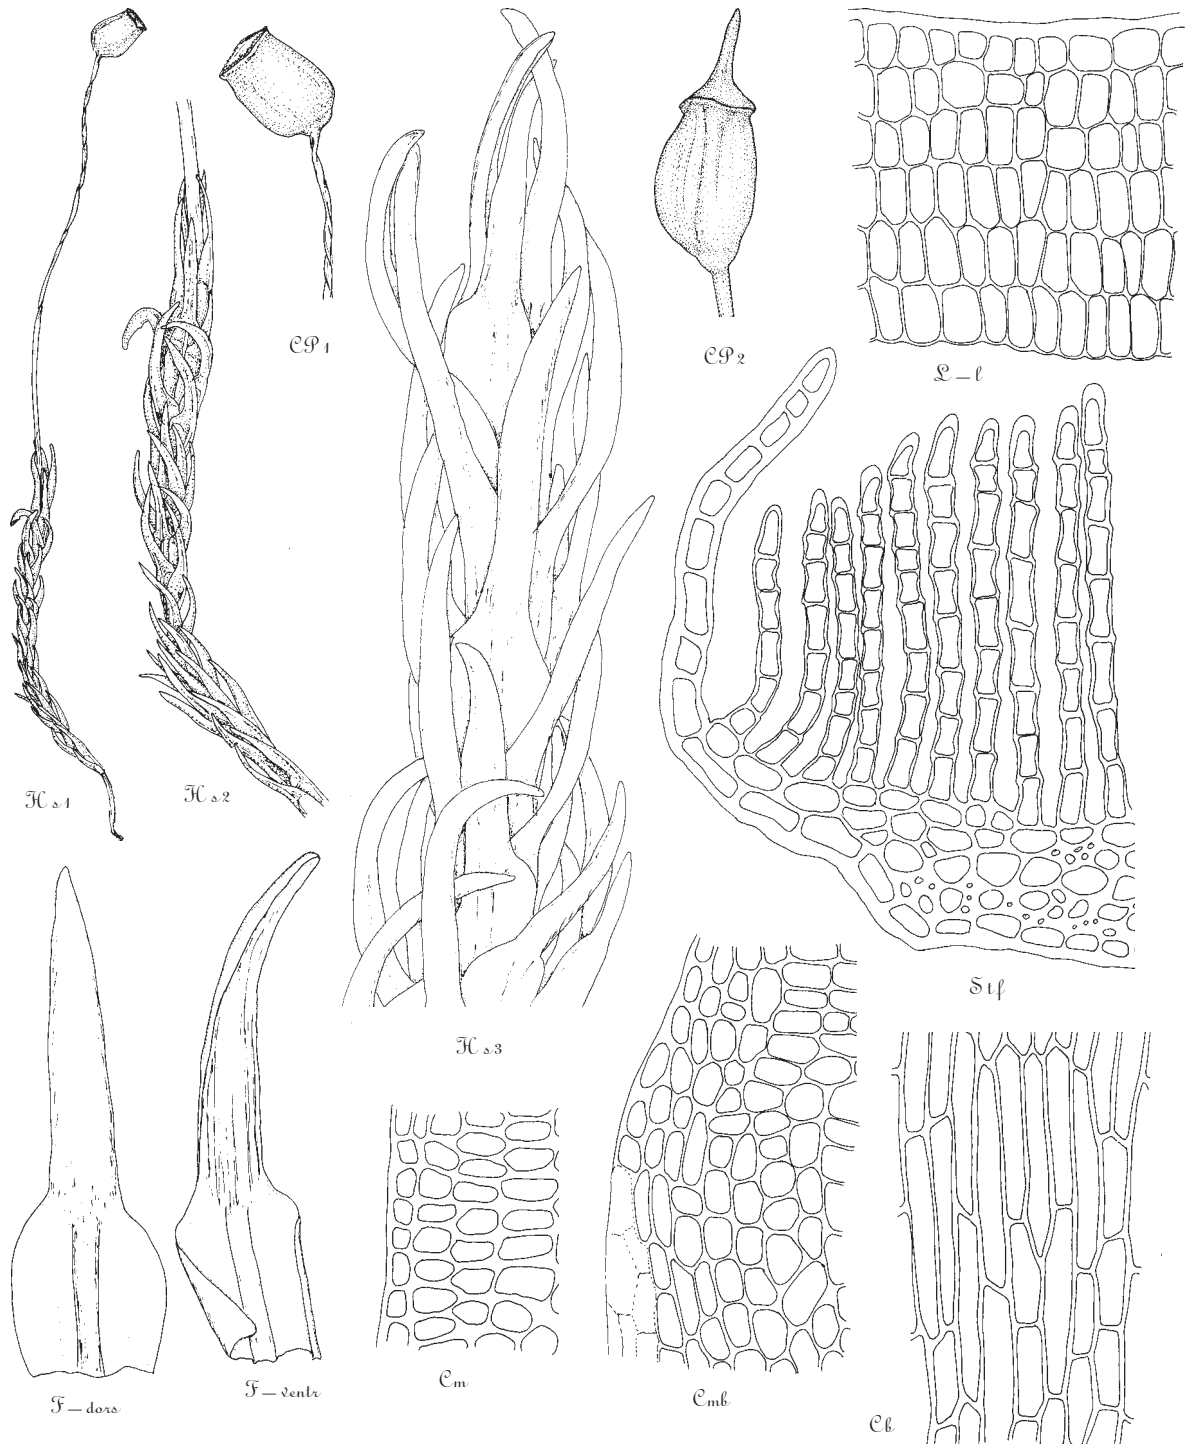

Polytrichum alpinum (Hedw.) G. L. Smith

Polytrichastrum alpinum (Hedw.) G. L. Smith (fragile form)

Polytrichastrum altaicum Ignatov & G.L. Sm.

Hs 1 cm
Hh, CP 5 mm
F 1 mm
C, Stf, L-l 100 μm

Polytrichastrum fragile (Bryhn) Schljakov

Polytrichastrum papillatum G.L. Sm.

Polytrichastrum septentrionale

Polytrichum sexangulare (Floerke ex Brid.) G.L.Smith

Hs1 1 cm

Hs2, CP1 5 mm

Hs3, CP2, F 2 mm

C, Stf, L-1 100 μm

Hh 1 cm
 Hs 5 mm
 F 1 mm
 C, Stf, L-l 100 μm

Polytrichum sphaerothecium (Besch.) J.-P. Frahm