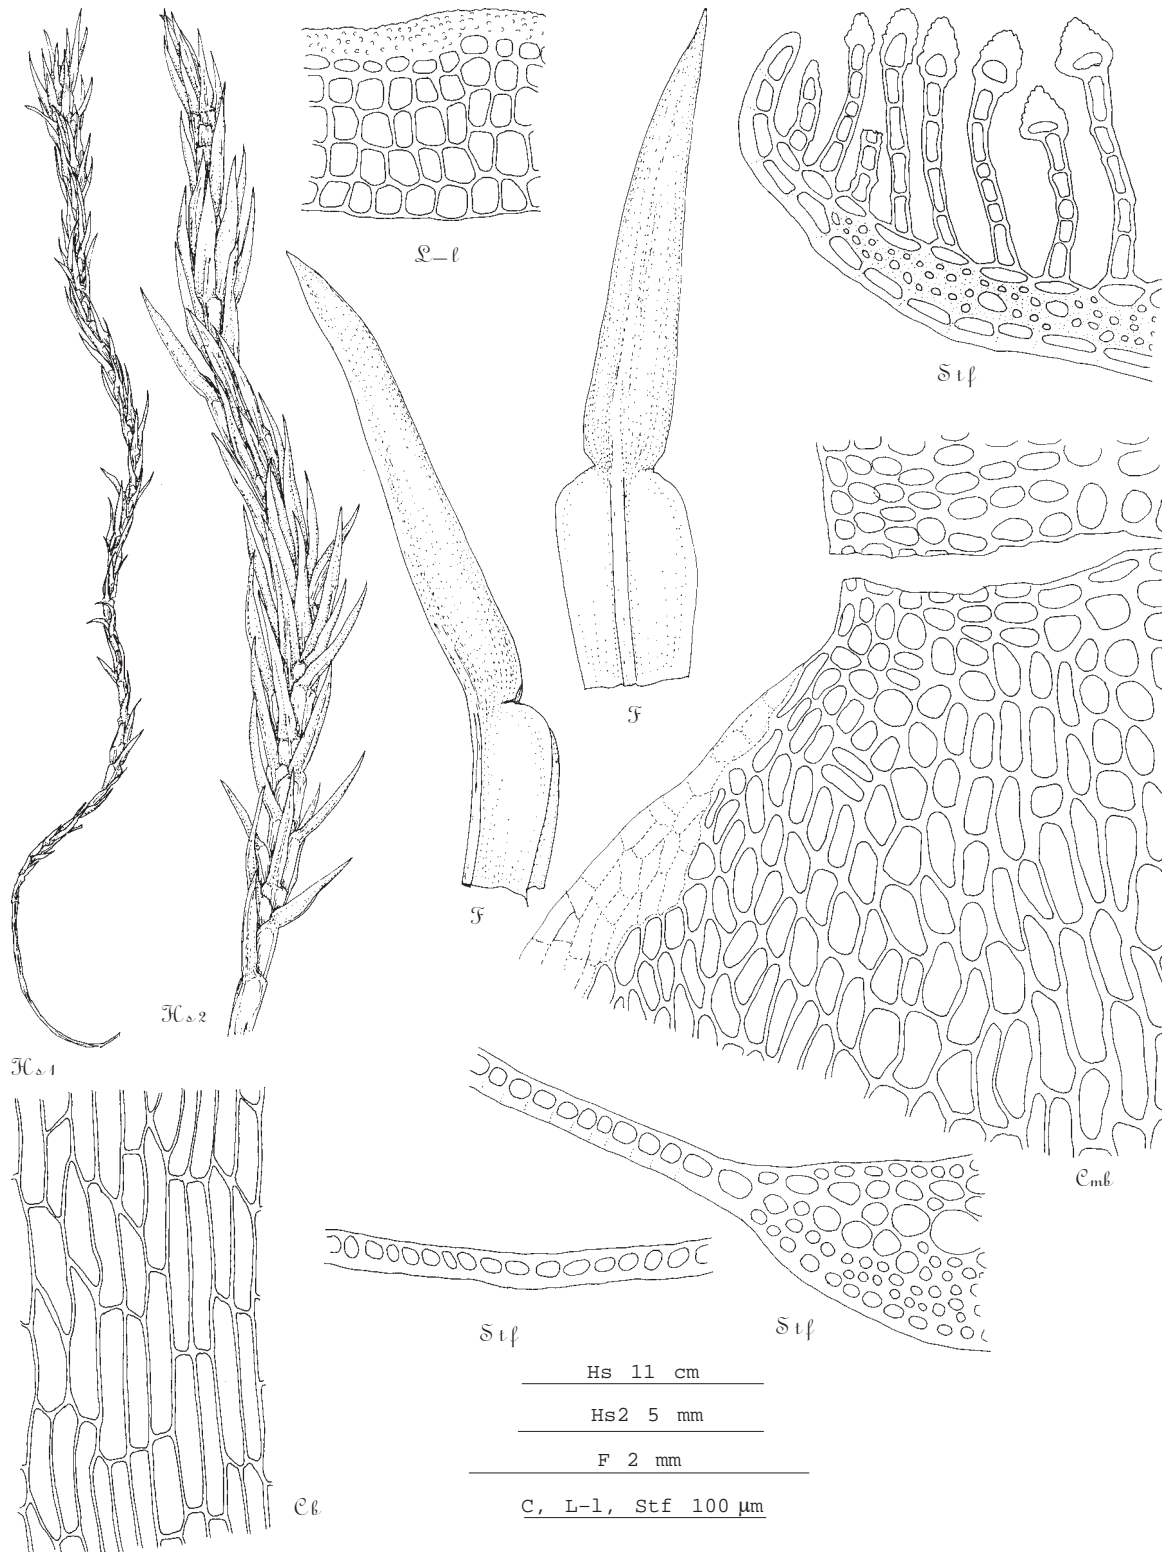

Polytrichum alpinum (Hedw.) G. L. Smith

Polytrichastrum alpinum (Hedw.) G. L. Smith (fragile form)

Polytrichastrum altaicum Ignatov & G.L. Sm.

Hs 1 cm
Hh, CP 5 mm
F 1 mm
C, Stf, L-l 100 μm

Polytrichastrum fragile (Bryhn) Schljakov

Polytrichastrum papillatum G.L. Sm.

Polytrichastrum septentrionale

Polytrichum sexangulare (Floerke ex Brid.) G.L.Smith

Hs1 1 cm

Hs2, CP1 5 mm

Hs3, CP2, F 2 mm

C, Stf, L-1 100 μm

Hh 1 cm
 Hs 5 mm
 F 1 mm
 C, Stf, L-l 100 μm

Polytrichum sphaerothecium (Besch.) J.-P. Frahm