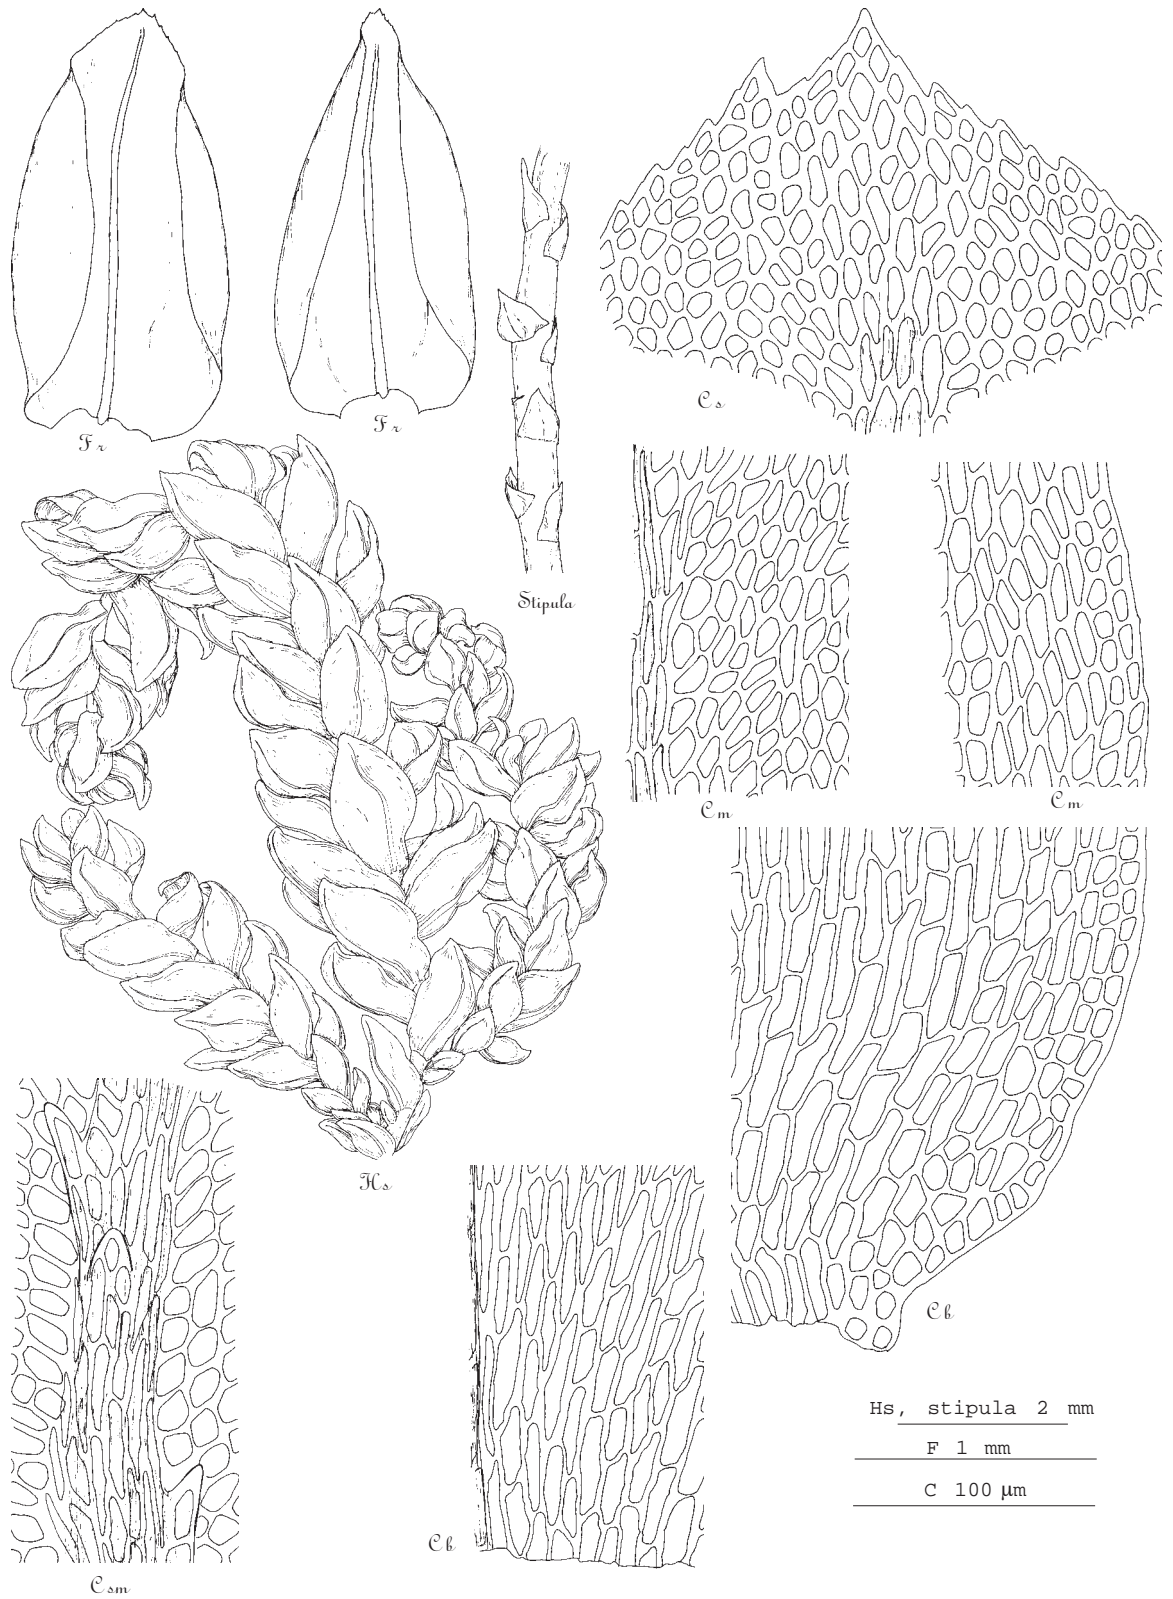

*Thamnobryum alopecurum* (Hedw.) Nieuwl. ex Gang.

*Thamnobryum coreanum* (Cardot) Nog. & Z. Iwats.

*Thamnobryum neckeroide* (Hook.) E. Lawton

*Thamnobryum subseriatum* (Mitt. ex Sande Lac.) B.C. Tan

Hs, stipula 2 mm

F 1 mm

C 100 μm

*Thamnobryum subserratum* (Hook. ex Harv.) Nog. & Z. Iwats.