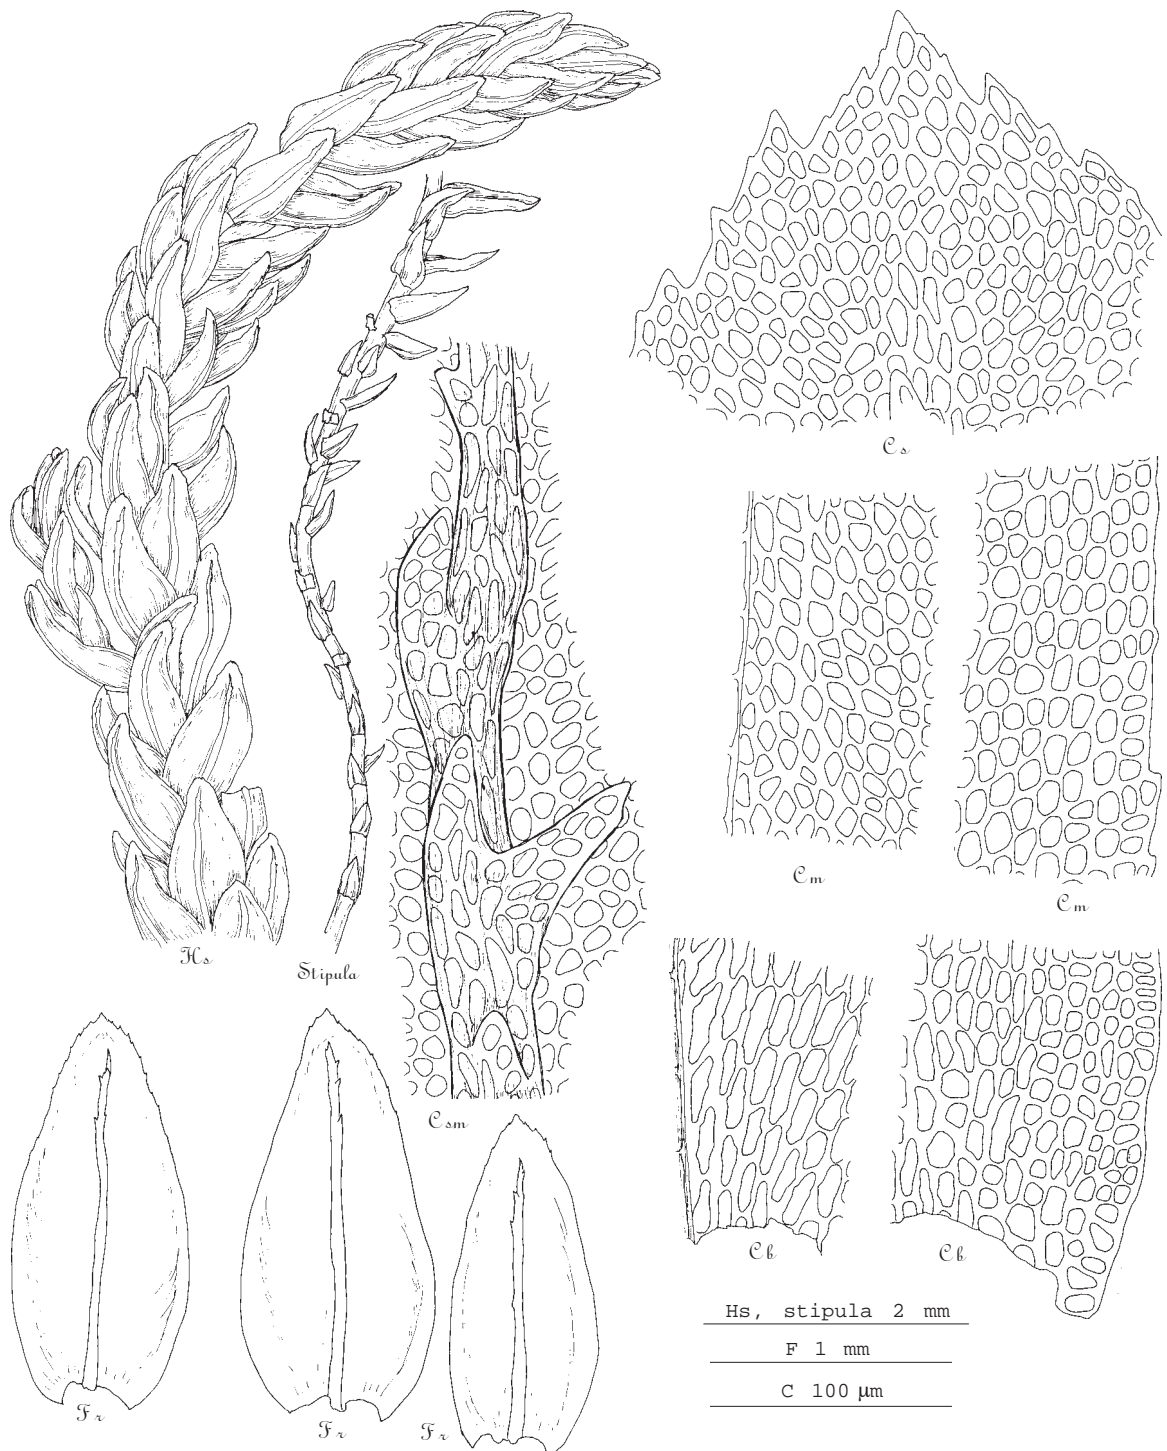

*Thamnobryum alopecurum* (Hedw.) Nieuwl. ex Gang.

*Thamnobryum coreanum* (Cardot) Nog. & Z. Iwats.

*Thamnobryum neckeroide* (Hook.) E. Lawton

*Thamnobryum subseriatum* (Mitt. ex Sande Lac.) B.C. Tan

Hs, stipula 2 mm

F 1 mm

C 100 μm

*Thamnobryum subserratum* (Hook. ex Harv.) Nog. & Z. Iwats.