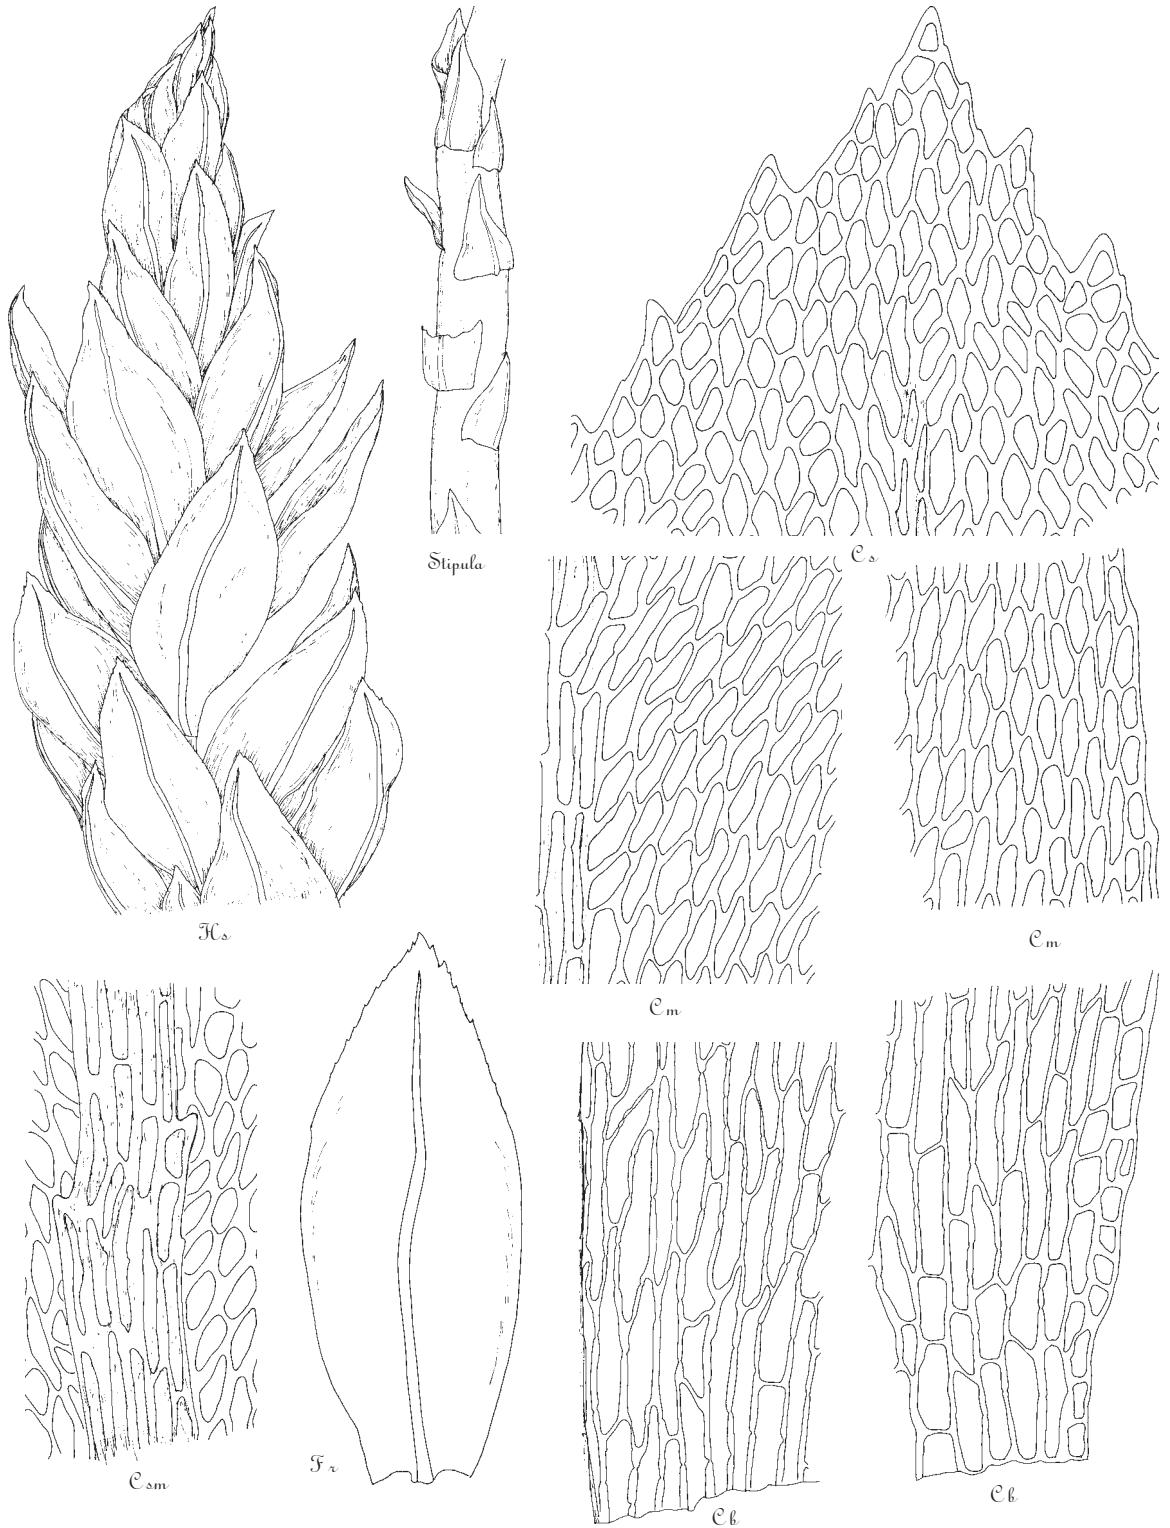

*Thamnobryum alopecurum* (Hedw.) Nieuwl. ex Gang.

*Thamnobryum coreanum* (Cardot) Nog. & Z. Iwats.

*Thamnobryum neckeroide* (Hook.) E. Lawton

*Thamnobryum subseriatum* (Mitt. ex Sande Lac.) B.C. Tan

Hs, stipula 2 mm

F 1 mm

C 100 μm

*Thamnobryum subserratum* (Hook. ex Harv.) Nog. & Z. Iwats.