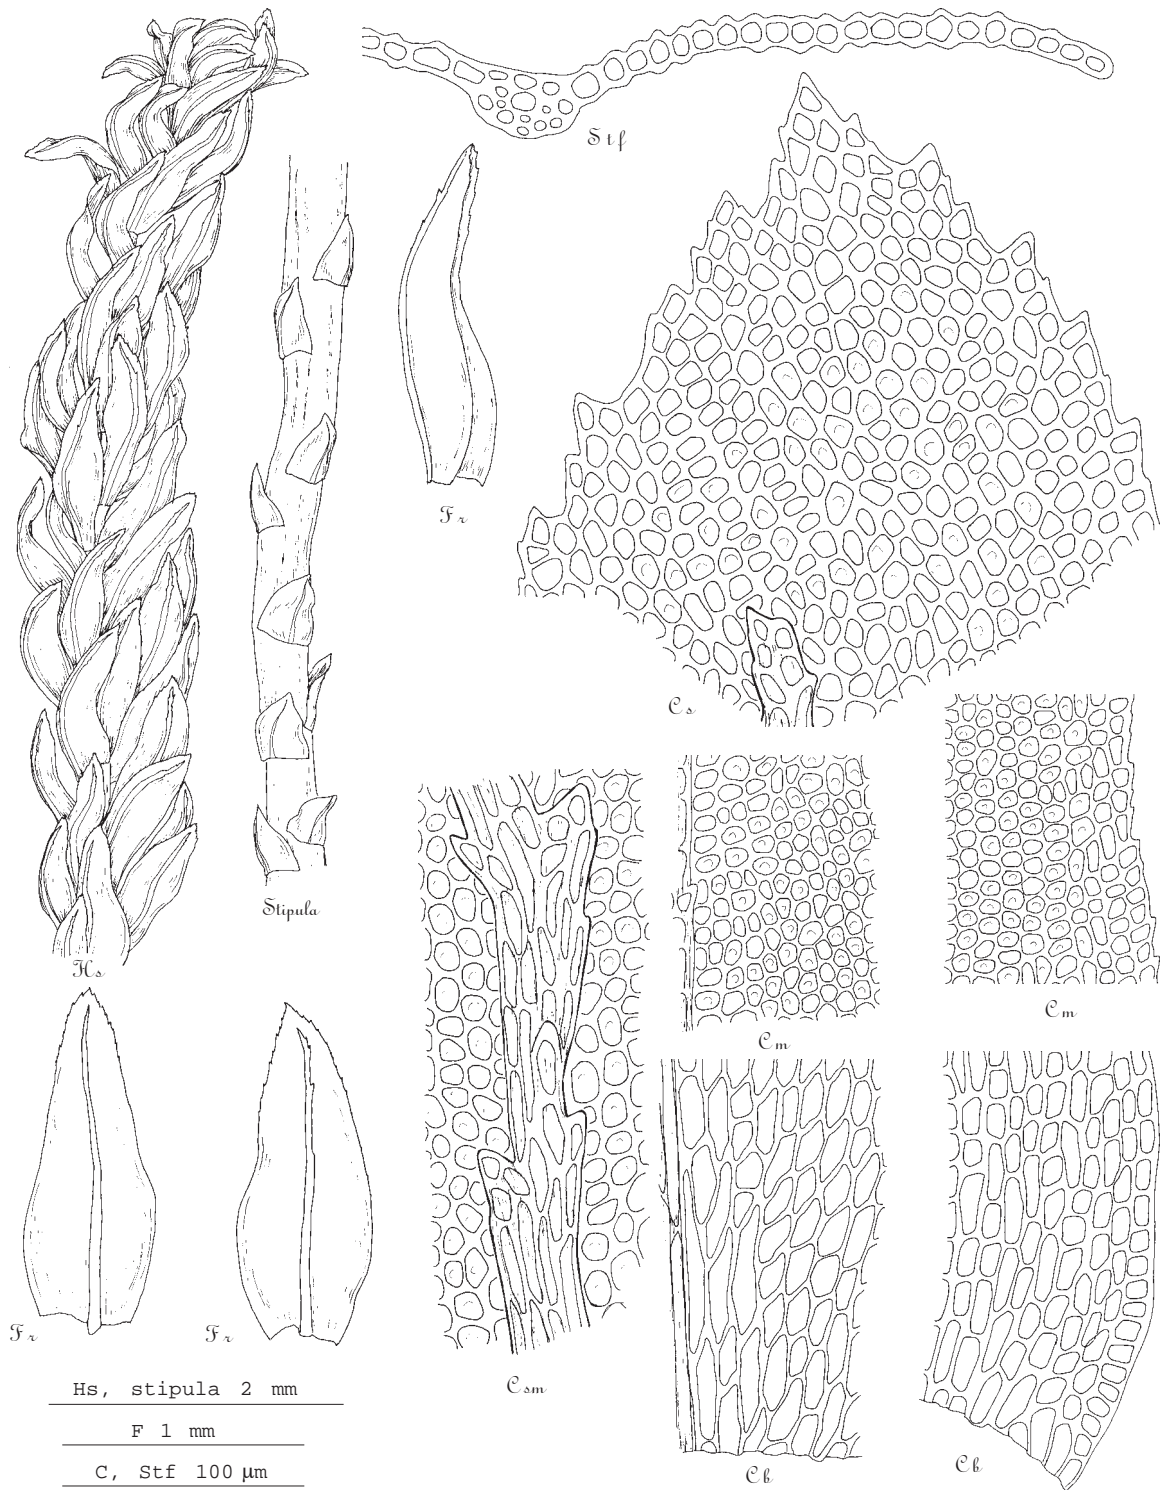

*Thamnobryum alopecurum* (Hedw.) Nieuwl. ex Gang.

*Thamnobryum coreanum* (Cardot) Nog. & Z. Iwats.

*Thamnobryum neckeroide* (Hook.) E. Lawton

*Thamnobryum subseriatum* (Mitt. ex Sande Lac.) B.C. Tan

Hs, stipula 2 mm

F 1 mm

C 100 μm

*Thamnobryum subserratum* (Hook. ex Harv.) Nog. & Z. Iwats.